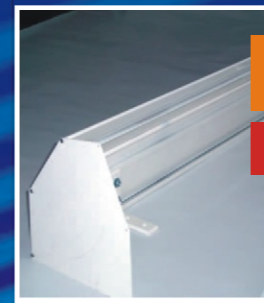

6,00 M PU46  
4,70 M PU464700

ZAŚLEPKA PROFILU CZOŁOWEGO

EB46

PROFIL ZAMKNIĘTY  
40 x 40 MM (6,00 M)

PROF40

KOMPLET DASZKA OSŁONOWEGO  
(1,00 M)

DASZEK

RAMIĘ 1440